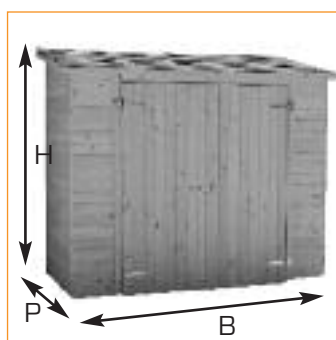

## ARMADIO ALESSANDRIA

Struttura a pannelli totalmente rivestita da perline di abete nordico: pareti, pavimento, tetto + guaina ardesiata-bituminosa. L'ARMADIO ALESSANDRIA viene fornito con porta doppia sul fronte ed un'unica pendenza per il tetto.

### MODELLI E MISURE:

ALESSANDRIA	B	P	H
	244	112	216

Copertura compresa: 1 rotolo di guaina bituminosa 4,5 kg/mq colore rosso o verde (foto n.1-2).

DATI TECNICI:	
<b>PARETI</b>	pareti costituite da pannelli L. 80 cm x H. 210 cm
<b>MATERIALE</b>	perline abete nordico spessore 2 cm + telaio interno di rinforzo
<b>TETTO</b>	tetto a una falda costituito da pannelli in perline di abete nordico spessore 2 cm. + guaina ardesiata bituminosa rossa o verde 4,5 kg/mq (foto n.1-2)
<b>PAVIMENTO</b>	pavimento costituito da pannelli in perline di abete nordico spessore 2 cm. + travetti di rialzo cm. 5x4 che garantiscono la corretta aerazione dal terreno
<b>CHIUSURE</b>	le chiusure delle porte sono zincate gialle per esterno (foto n.9)
<b>DECORI</b>	L' "Armadio Alessandria" viene fornito di cornicioni frontali, posteriori e laterali spessore 2 cm
<b>PORTE</b>	compresa nell'armadio c'è una porta doppia costituita da due ante piene. Larghezza 170 cm altezza 184 cm
<b>IMPREGNANTI</b>	vengono venduti in latte da 5 kg. Colori: rovere, noce chiaro, larice, noce, verde, blu, bianco (foto n.8)