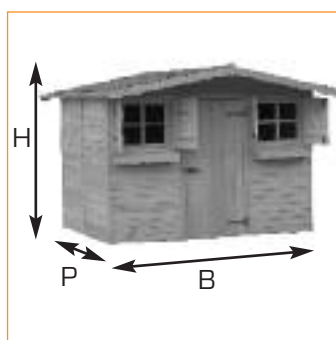

## CASSETTA GENOVA

Casa a pannelli in legno totalmente rivestita da perline di abete nordico: pareti, pavimento, tetto + guaina ardesiata-bituminosa. La casetta GENOVA viene fornita con porta doppia + due finestre apribili a vasistas.

### MODELLI E MISURE:

GENOVA	B	P	H
MINI	274	192	233
MEDI	274	282	233
MAXI	274	372	233
PLUS	274	462	233

Copertura compresa: 1 rotolo di guaina bituminosa 4,5 kg/mq colore rosso o verde per il mod. MINI; 2 rotoli di guaina bituminosa compresa 4,5 kg/mq colore rosso o verde per il mod. MEDI-MAXI e 3 rotoli per il mod. PLUS (foto n.1-2).

DATI TECNICI:	
<b>PARETI</b>	pareti costituite da pannelli L. 90 cm x H. 192 cm interscambiabili tra loro.
<b>MATERIALE</b>	perline abete nordico spessore 2 cm + telaio interno di rinforzo
<b>TETTO</b>	tetto a due falde costituito da pannelli in perline di abete nordico spessore 2 cm + guaina ardesiata bituminosa rossa o verde 4,5 kg/mq (foto 1-2)
<b>PAVIMENTO</b>	pavimento costituito da pannelli in perline di abete nordico spessore 2 cm + travetti di rialzo cm 5x4 che garantiscono la corretta aerazione dal terreno
<b>CHIUSURE</b>	tutte le chiusure delle porte e delle finestre sono zincate gialle per esterno (foto 12)
<b>DECORI</b>	la casetta "Genova" viene fornita di cornicioni frontali e posteriori ondulati spessore 2 cm, è munita inoltre di decori romboidali spessore 2 cm sulla sommità del colmo frontale e posteriore (foto 8)
<b>PORTE</b>	compresa nella casetta c'è una porta doppia costituita da due ante piene. Larghezza 180 cm. Vi è la possibilità di aggiungere altre porte
<b>FINESTRE</b>	comprese nella casetta ci sono due finestre cm 72x72 comprensive di plexiglas con apertura a vasistas. Vi è la possibilità di aggiungere altre finestre (foto 10)
<b>IMPREGNANTI</b>	vengono venduti in latte da 5 kg. Colori: rovere, noce chiaro, larice, noce, verde, blu, bianco (foto 11)